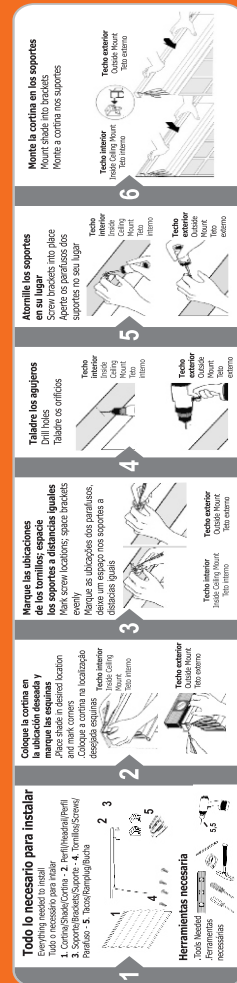

Arenath Colour

Persiana Romana Roman Shade

¿Como Instalar y Lavar nuestro Producto?

Videos Tutoriales
www.elizabethayd.com

Dale Click

Especificaciones del producto

- Producto Lavable (en lavadora doméstica).
- 2 Años de Garantía.
- Uso interior y exterior.
- Protector textil patentado (anti-vacuos, anti-alérgico, anti-manchas).
- Confección y acabados de primera.
- Fácil Instalación.

Product Specifications

- Washable Product (in domestic washing machine).
- 2 Years Warranty.
- Indoor and outdoor use.
- Patented textile Protector (anti-mite, anti-allergic, anti-stain).
- Clothing and finishes.
- Easy Installation.